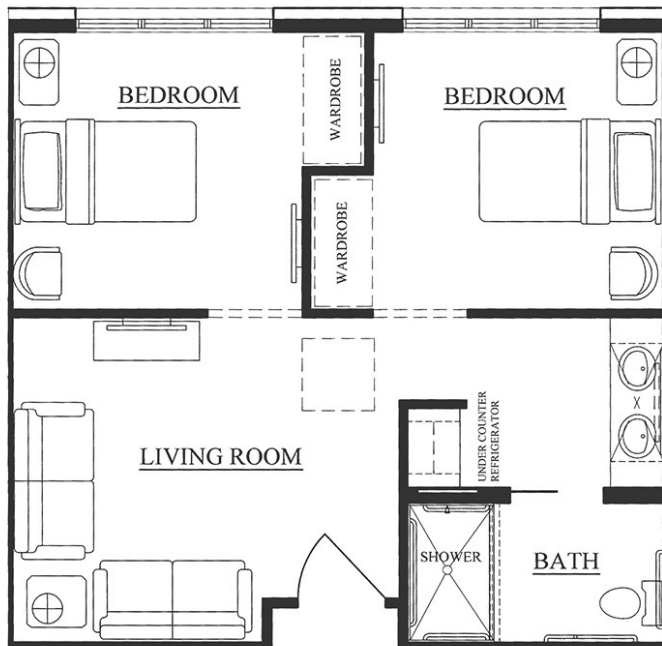

2 Bedroom
 598 sq.ft.

Model
AL 598

2
 Beds

1
 Bath

598
 Sq. Ft.